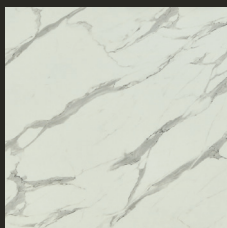

Melaminico Decorativo

Decor Melamines

- cod. MEL.404
Montilla Carrara