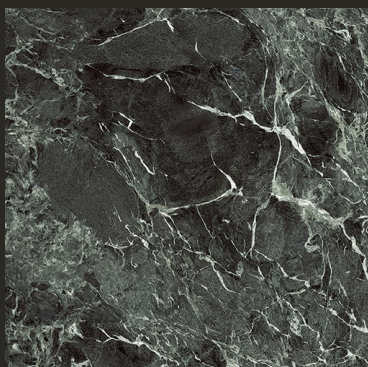

Gres Cat. B

Cat. B Gres

- cod. PIE.010
Verde France