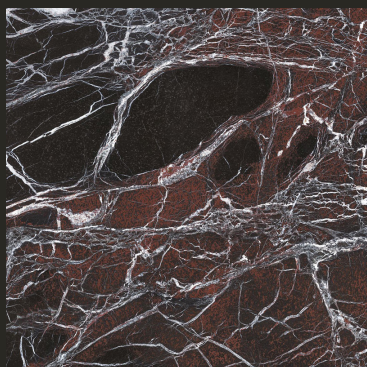

- cod. PIE.009
Rosso Domus